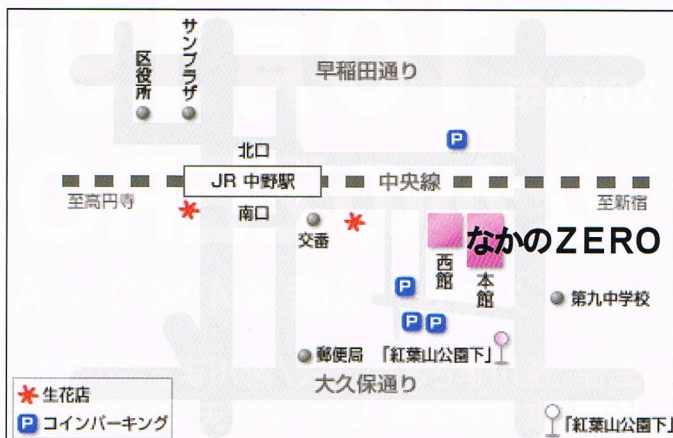

## なかのZERO 本館・大ホール

JRまたは東京メトロ東西線「中野駅」南口より徒歩8分